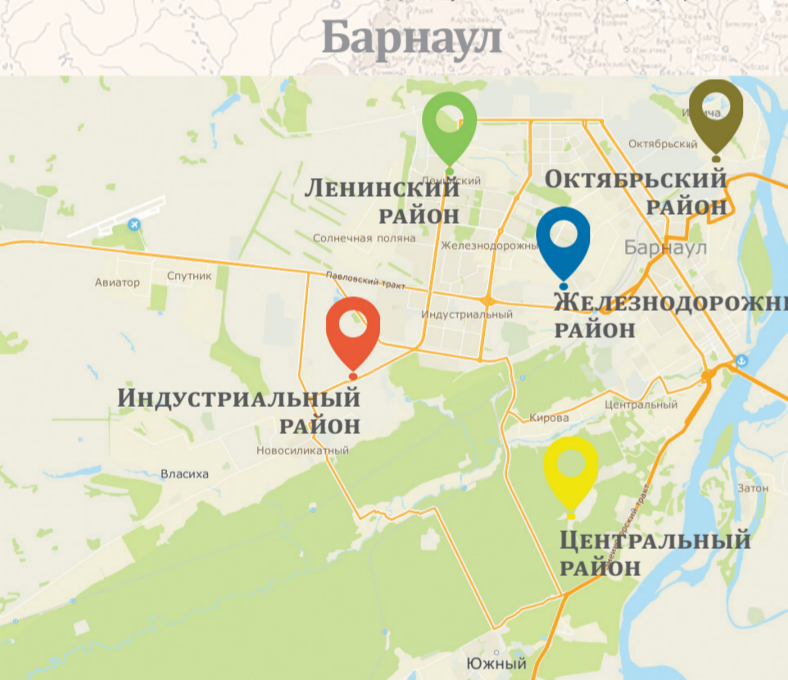

Среди объектов программы детские сады, школы, ФАПы. Предусмотрены средства на реконструкцию краевого противотуберкулезного диспансера, Государственного художественного музея Алтайского края, строительство театра кукол «Сказка» и другие объекты.

Наибольшее количество объектов расположено в краевом центре. Мощное развитие социальной сферы продолжится в Индустриальном районе города, где будут построены 8 детских садов, 3 школы и поликлиника.

В этом году список объектов программы стал меньше, однако, по словам заместителя председателя правительства региона Павла Дитятева, это положительный момент:

– Идет сокращение по структуре объектов, но объемы финансирования не уменьшаются. Таким образом, мы сможем обеспечить более ритмичное исполнение программы. Мы сконцентрировали внимание на более крупных и значимых объектах, а более мелкие должны делаться не в рамках КАИП, – пояснил Павел Дитятев.

Не оставлены в стороне и районы края. Практически в каждом из них есть объект, вошедший в КАИП на 2019 год. Общий объем финансирования программы составляет 8,8 млрд рублей. 150 объектов планируется сдать в эксплуатацию в этом году.

Мы подготовили специальную схему, на которой можно посмотреть основные объекты программы, привязанные к территориям.

Анна БОДАГОВА,
Дмитрий СТАРЦЕВ (инфографика)

- Строительство поликлиники КГБУЗ «Алтайская краевая офтальмологическая больница», расположенного по адресу: проезд 9 Мая, д. 7
- Строительство поликлиники на 150 посещений в смену КГБУЗ «Алтайская краевая клиническая психиатрическая больница имени Ю.К. Эрдыманя», расположенного по адресу: ул. Луговая, д. 19
- Строительство хирургического корпуса на 165 коек КГБУЗ «Алтайская краевая клиническая детская больница», расположенного по адресу: ул. Гушина, д. 179

- Строительство здания КАУ «Алтайский государственный театр кукол «Сказка», расположенного по адресу: ул. Пушкина, д. 41

- Реконструкция корпуса центра амбулаторного гемодиализа КГБУЗ «Краевая клиническая больница», расположенного по адресу: ул. Ляпидевского, д. 1-к, под размещение центра термических поражений
- Реконструкция здания главного корпуса КГБУЗ «Алтайский краевой онкологический диспансер» с пристройкой операционного блока, расположенного по адресу: Змеингорский тракт, д. 110

- Реконструкция здания КГБУ «Государственный художественный музей Алтайского края», расположенного по адресу: пр. Ленина, д. 88/ просп. Калинина, д. 1. Завершение реконструкции

- Реставрация и приспособление для современного использования здания КГБУ ДО «Алтайский краевой дворец творчества детей и молодежи», расположенного по адресу: г. Барнаул, ул. Пионеров, д. 2

- Реставрация и приспособление для современного использования здания КГБУ «Алтайский государственный краеведческий музей», расположенного по адресу: ул. Ползунова, д. 46
- Реставрация и приспособление здания для военно-исторического отдела КГБУ «Алтайский государственный краеведческий музей», расположенного по адресу: пр. Комсомольский, д. 73-б

Новоалтайск

- Строительство поликлиники в квартале 2002а

- Строительство детского сада-яслей в квартале 2006а на 275 мест
- Строительство детского сада-яслей в квартале 2009а на 330 мест
- Строительство детского сада-яслей в квартале 2011 на 280 мест
- Строительство детского сада-яслей в квартале 2023 на 330 мест
- с. Власиха, строительство детского сада-яслей на 280 мест по адресу: ул. Первомайская, д. 57
- Строительство детского сада-яслей в квартале 2010 на 275 мест
- Строительство детского сада-яслей в квартале 2009 на 275 мест
- Строительство детского сада-яслей в квартале 2023 на 330 мест

- Строительство средней школы в квартале 2006а
- Строительство средней школы в квартале 2023
- с. Власиха, строительство пристройки к зданию МБОУ «Средняя общеобразовательная школа № 98», расположенному по адресу: ул. Ракитная, 2

Барнаул

- Строительство общежития для работников краевых учреждений культуры, расположенного по адресу: ул. Сизова, д. 24

- Реконструкция входной группы с пристройкой к зданию поликлиники КГБУЗ «Городская больница № 3, г. Барнаул», расположенного по адресу: г. Барнаул, ул. П. Сухова, д. 18